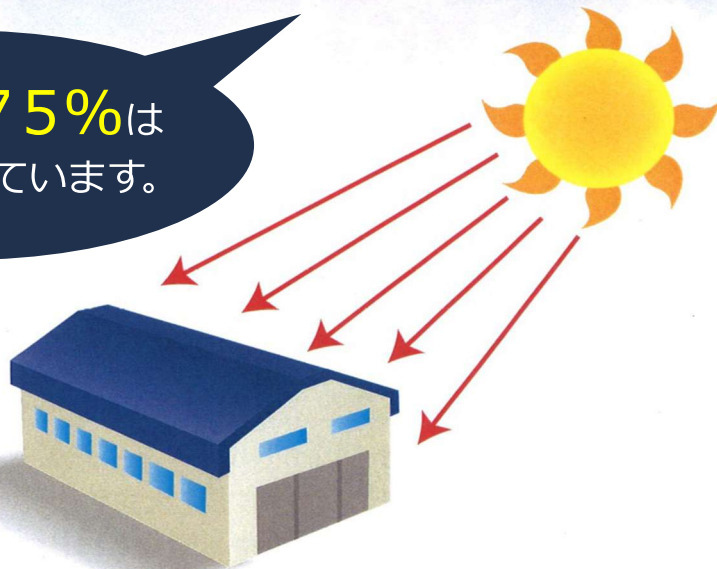

輻射熱とは？

断熱材で止められない!!

建物内が暑くなる最大の原因は**輻射熱!**

熱の移動の**75%**は  
輻射とされています。

遮熱材なら  
輻射熱を**97%**カット

建物内が**暑くならない!**

室内温度 **5°C** 以上低減!

電気代 **45%** 以上低減!